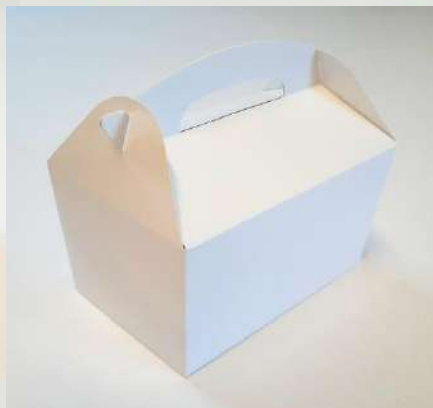

COD	DIMENSIUNI IN MM (L X I X H)	CULORI CAPAC	PRET IN LEI, FARA TVA		
			10 BUC	50 BUC	100-500 BUC
POC1	170X110X120MM	ALB, ROSU, NEGRU, AURIU, NATUR, ROSU CU PUNCTE, VERDE CU PUNCTE, ROZ CU PUNCTE	3.08	2.86	2.64