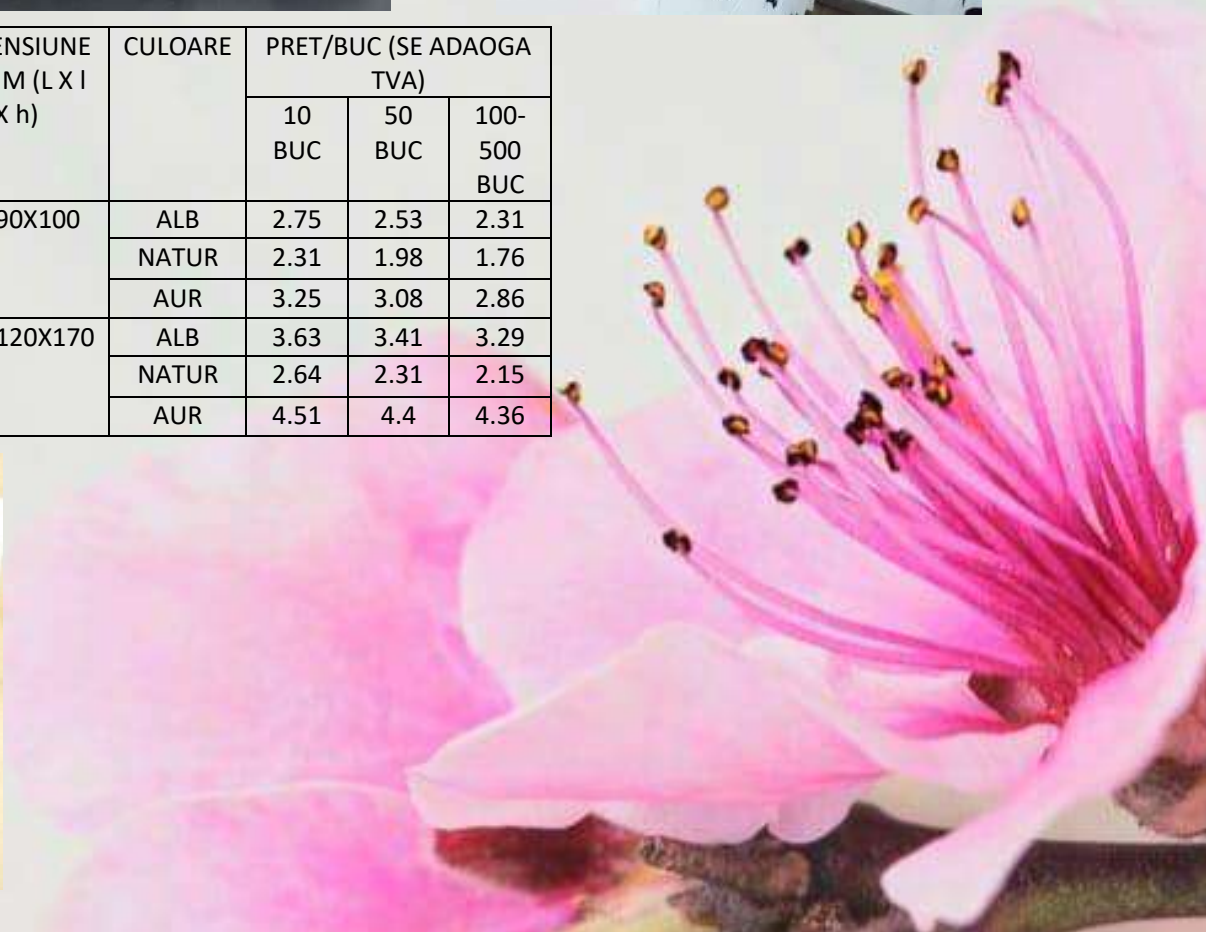

- **CUTII CU INSERT PENTRU OUA/FIGURINE DIN CIOCOLATA**
  - **FEREAȘTRA TRANSPARENTA PE 2 LATURI ALE CUTIEI**
    - **LIVRATE PLATE**
      - **PLASTIFICATE EXTERIOR LUCIOS**
      - **CULORI STANDARD DISPONIBILE: ALB, ROSU, NEGRU, ROSU CU PUNCTE, VERDE CU PUNCTE, ROZ CU PUNCTE + NATUR SI AURIU**
      - **INSERT CARTON PENTRU OU/FIGURINA**

COD	DIMENSIUNE IN MM (L X I X h)	CULOARE	PRET/BUC (SE ADAOGA TVA)		
			10 BUC	50 BUC	100-500 BUC
ALL-OA	90X90X100	ALB	2.75	2.53	2.31
		NATUR	2.31	1.98	1.76
		AUR	3.25	3.08	2.86
ALL-O1	120X120X170	ALB	3.63	3.41	3.29
		NATUR	2.64	2.31	2.15
		AUR	4.51	4.4	4.36