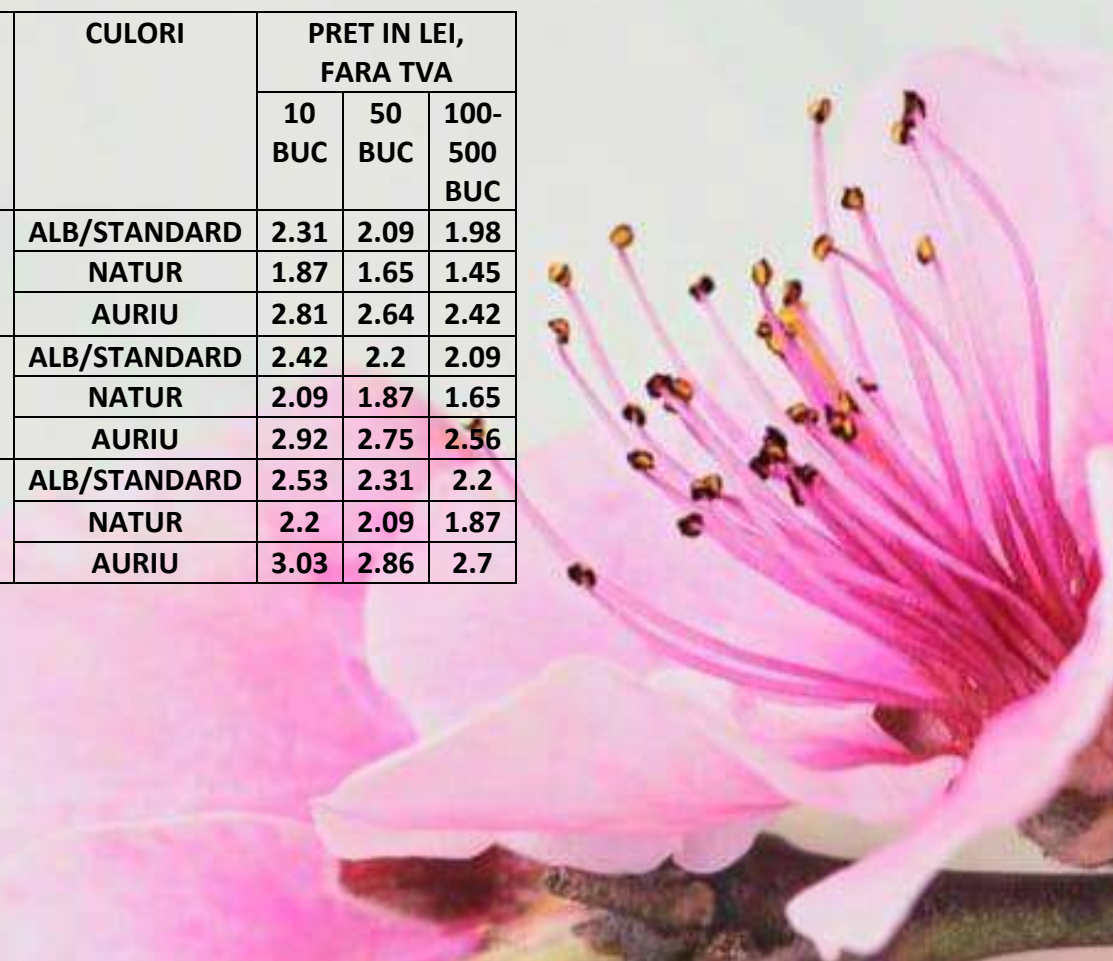

- **CUTII CU MANER SI AUTOFORMARE PENTRU PRAJITURI/ TORTULETE**
  - **LIVRATE PLATE**
- **CULORI DISPONIBILE: ALB, ROSU, NEGRU, ROSU CU PUNCTE, ROZ CU PUNCTE, VERDE CU PUNCTE + NATUR SI AURIU**
  - **CULORILE STANDARD SUNT PLASTIFIAE EXTERIOR LUCIOS**

COD	DIMENSIUNI IN MM (L X I X H)	CULORI	PRET IN LEI, FARA TVA		
			10 BUC	50 BUC	100- 500 BUC
I1	175X105X75	ALB/STANDARD	2.31	2.09	1.98
		NATUR	1.87	1.65	1.45
		AURIU	2.81	2.64	2.42
I2	190X140X75	ALB/STANDARD	2.42	2.2	2.09
		NATUR	2.09	1.87	1.65
		AURIU	2.92	2.75	2.56
I3	245X170X75	ALB/STANDARD	2.53	2.31	2.2
		NATUR	2.2	2.09	1.87
		AURIU	3.03	2.86	2.7