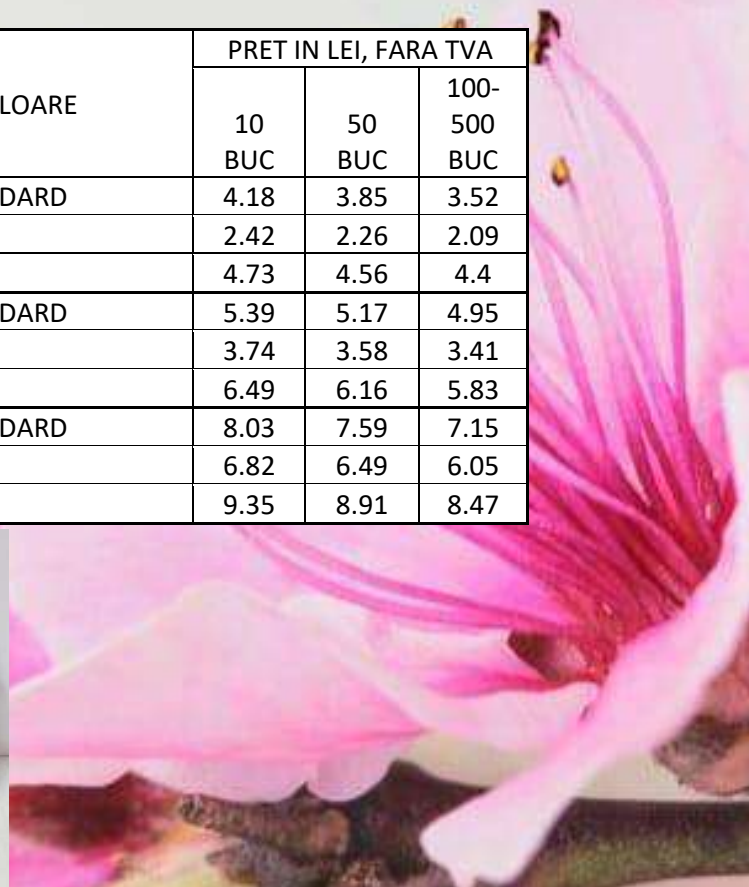

- **CUTII CU SERTAR SI PANGLICA PENTRU 6/12/18 MACARONS**
  - **VARIANTA CU 1, 2 SI 3 SERTARE**
    - **CULORI STANDARD DISPONIBILE: ALB, ROSU, NEGRU, ROSU CU PUNCTE, VERDE CU PUNCTE, ROZ CU PUNCTE**
      - **LIVRATE IN VOLUM**
        - **CAPAC CU FEREAȘTRA TRANSPARENTA**
          - **PANGLICA STANDARD ALBA, ALTE CULORI LA CERERE**

COD	DIMENSIUNI IN MM (L X I X H)	CULOARE	PREȚ IN LEI, FARA TVA		
			10 BUC	50 BUC	100-500 BUC
ALL-MAC2A	1 SERTAR X 160X45X45MM	ALB/*STANDARD	4.18	3.85	3.52
		NATUR	2.42	2.26	2.09
		AURIU	4.73	4.56	4.4
ALL-MAC2B	2 SERTARE X 160X45X45MM	ALB/*STANDARD	5.39	5.17	4.95
		NATUR	3.74	3.58	3.41
		AURIU	6.49	6.16	5.83
ALL-MAC2C	3 SERTARE X 160X45X45MM	ALB/*STANDARD	8.03	7.59	7.15
		NATUR	6.82	6.49	6.05
		AURIU	9.35	8.91	8.47